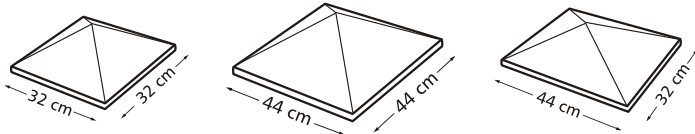

W SPRZEDAŻY:

KAPTURY NA SŁUPKI

w kolorach: brązowy i czerwony
bliższe informacje w punktach sprzedaży