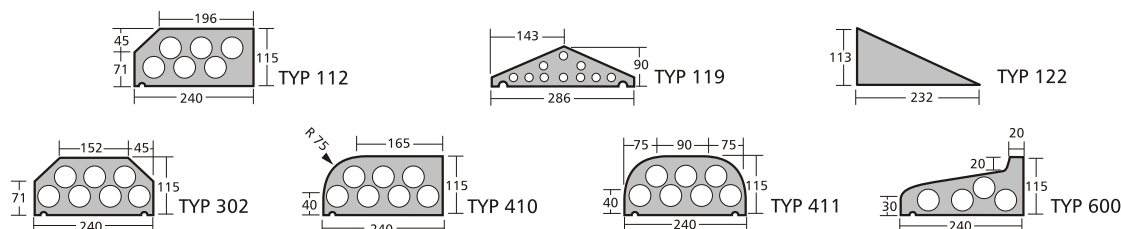

* - na zamówienie